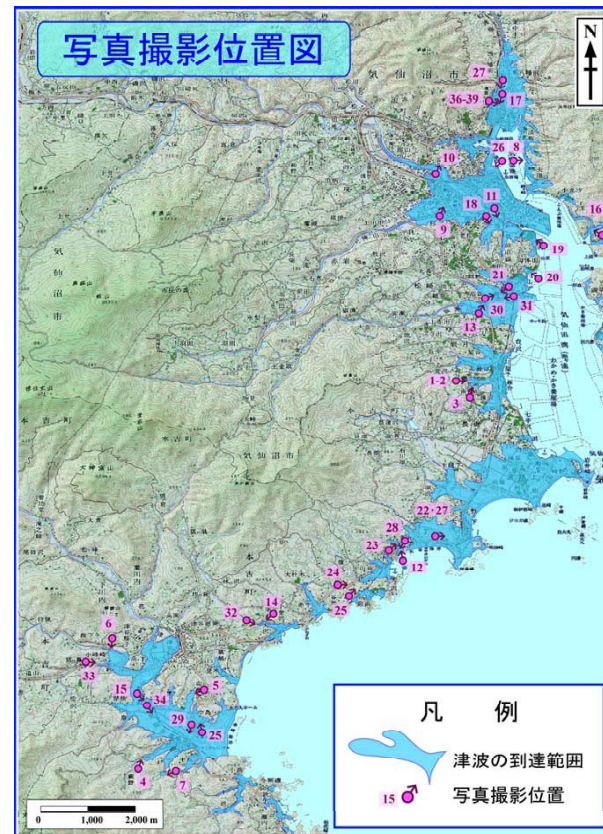

36

37

38

39

**津波後の火災
被害の状況**

36~39
気仙沼市中みなど町

宮城県気仙沼市の津波調査

【撮影日】平成23年3月31日